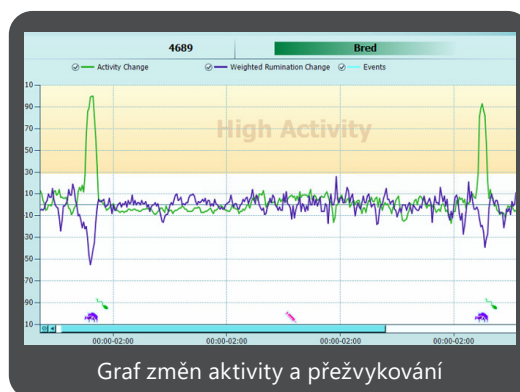

UP (předem)

- Senzory a ovladač se kupují předem
- Aplikační plán pro každý senzor se platí předem na dobu: 3 roky (ušní senzor eSense Flex) / 7 let (krční senzor cSense Flex) nebo zbývající životnost baterie
- Další senzory a aplikační plány jsou zakoupeny stejně jako výše

ŠKÁLOVATELNÉ ŘEŠENÍ

POKROČILÉ ŘEŠENÍ PRO SLEDOVÁNÍ ŘÍJE, ZDRAVÍ, VÝŽIVY A SKUPIN

Krávy v říji

Graf změn aktivity a přežvykávání

Graf nemocných krav

Rutina skupiny – graf přežvykávání

Graf denní konzistence skupiny