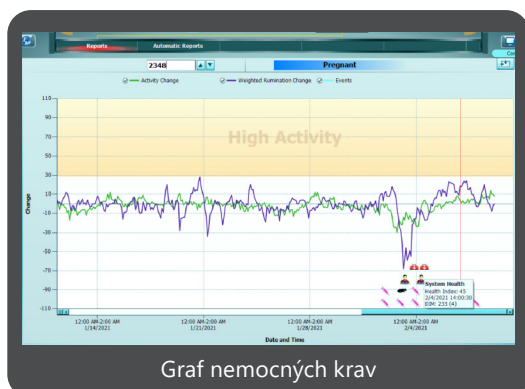

ŠKÁLOVATELNÉ ŘEŠENÍ

POKROČILÉ ŘEŠENÍ PRO SLEDOVÁNÍ ŘÍJE, ZDRAVÍ, VÝŽIVY A SKUPIN

Krávy v říji

Graf změn aktivity a přežvykávání

Graf nemocných krav

Rutina skupiny – graf přežvykávání

Graf denní konzistence skupiny

Graf tepelného stresu

POUŽITÍ SPRÁVNÉ APLIKACE PRO SPRÁVNOU POPULACI

Kombinace různých aplikačních plánů na jedné farmě pro cílené řešení výzev pro danou kategorii zvířat jako jalovce nebo krávy.

Chcete-li optimalizovat conception rate na své farmě, můžete nyní efektivně sledovat reprodukci jalovic s aplikačním plánem Starter a zároveň používat plány Advanced nebo Premium pro zbytek stáda dojníc.

Vzhledem k tomu, že dochází k přirozenému pohybu zvířat mezi populacemi, mohou být senzory ponechány na stejném zvířeti po celý jeho životní cyklus.

Systém automaticky aktivuje funkce aplikace pro všechna zvířata se senzory na základě jejich populace, což umožňuje rozsáhlou flexibilitu.