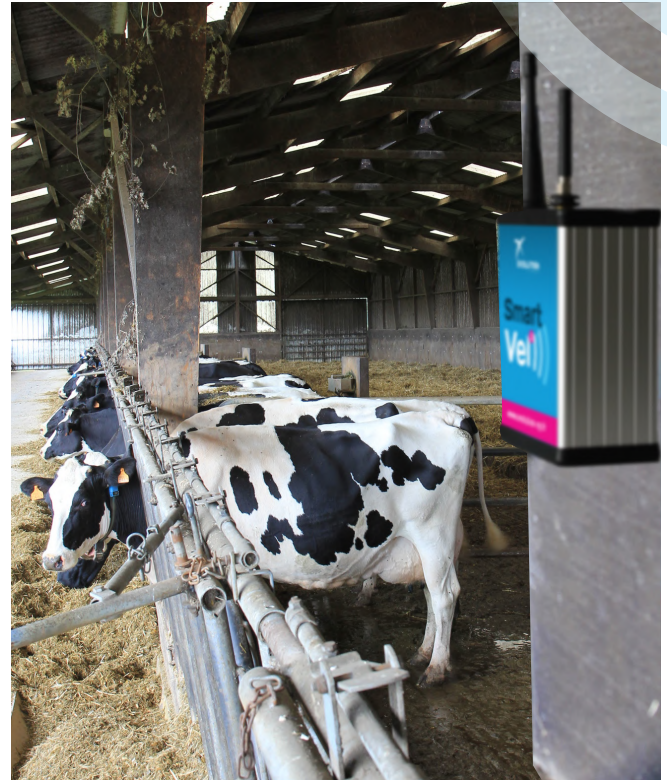

Smart Vel²

Pro bezpečnější, klidnější telení

SmartVel je systém detekce telení založený na analýze chování krávy v hodinách, které přímo předcházejí otelení. SmartVel měří několik charakteristických projevů otelení pro vysokou spolehlivost detekce: kolika, stoupání/ulehání, kontrakce... Senzor jednoduše umístěný na ocase vás upozorní, jakmile se objeví první známky telení.

SmartVel vám umožní nerušený spánek, možnost opustit farmu nebo pracovat na jiných úkolech... s naprostým klidem. Systém sleduje průběh telení a umožňuje vám ve správný okamžik zasáhnout.